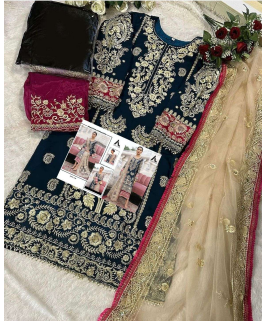

Asliwholesale

TOP FABRIC : GEORGETTE
BOTTOM FABRIC : SANTOON
DUPATTA FABRIC : NET EMBROIDERED