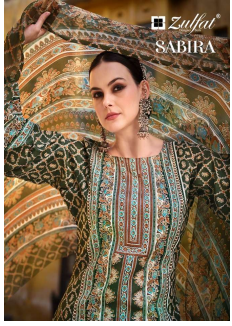

*Asliwholesale*

TOP FABRIC : COTTON (2.50 MTR)

BOTTOM FABRIC : COTTON (2.30 MTR)

DUPATTA FABRIC : COTTON (3.00 MTR)