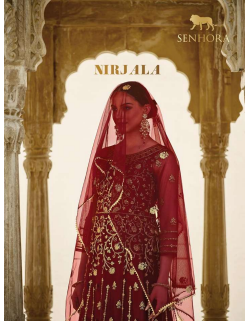

Asliwholesale

TOP FABRIC : BUTTERFLY NET EMBROIDERED
BOTTOM FABRIC : SATIN
DUPATTA FABRIC : BUTTERFLY NET