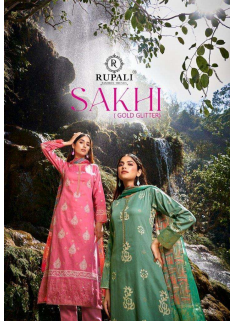

Asliwholesale

TOP FABRIC : JAM SATIN PRINT
BOTTOM FABRIC : VISCOSE
DUPATTA FABRIC : FANCY