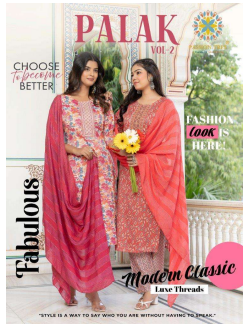

*Asliwholesale*

TOP FABRIC : CAPSULE PRINT  
BOTTOM FABRIC : FANCY  
DUPATTA FABRIC : JACQURAD