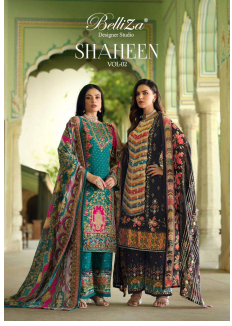

*Asliwholesale*

TOP FABRIC : VISCOSE RAYON (2.50 MTR)

BOTTOM FABRIC : VISCOSE RAYON

DUPATTA FABRIC : COTTON