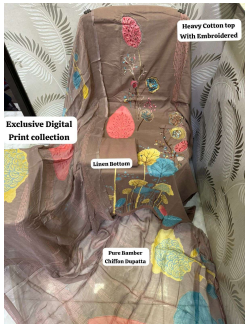

Asliwholesale

TOP FABRIC : LAWN COTTON  
BOTTOM FABRIC : VISCOSE LINEN  
DUPATTA FABRIC : CHIFFON/MUSLIN