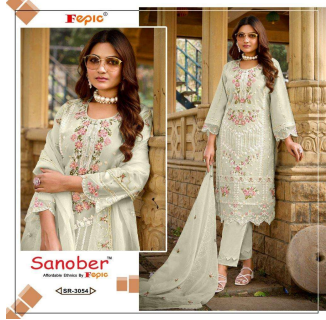

Asliwholesale

TOP FABRIC : ORGANZA EMBROIDERED
BOTTOM FABRIC : VISCOSE SANTOON
DUPATTA FABRIC : ORGANZA